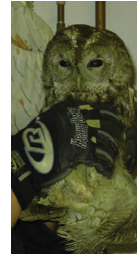

Organisationen in der Zusammenarbeit

- Bundeskriminalamt -
- Artenschutz- Polizei-
- Hundestaffel Wiesbaden Fraport
- -Feuerwehr-
- Tierärzte des MTK
- Tierkliniken des MTK
- Greifvogelstation MTK

Kontakt:

Main-Taunus-Kreis
Amt für Brandschutz und
Rettungswesen
Katharina-Kemmler-Straße 1
65719 Hofheim
www.mtk.org
www.mtk112.de

Notruf 112
oder
Tel.: 06192—50 95